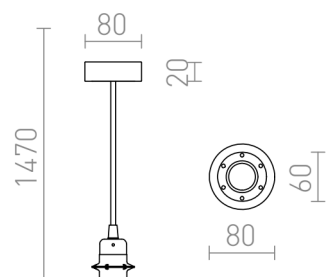

# HEX NEGRA

Kit de suspensión con base de aluminio pintado, base metálica E27 y cable textil. Para uso independiente o para colgar pantallas ligeras. Adecuado para pantallas: ARISTA, DELI, JAKARANDA, DOUBLE 40/30, DOUBLE 55/30, ASPRO 40/30, KARO 55/15, RON 40/25, RON 55/30, RON 60/19, TEMPO 30/19, TEMPO 50/19.

Precio recomendado EUR con IVA

R11909	HEX montura de suspensión NB+NC+CRCA +CRC1 230V LED E27 15W	58,00
R11910	HEX montura de suspensión NB+N/BC+CRCA +CRC1 230V LED E27 15W	58,00
R11911	HEX montura de suspensión NB+RC+CRCA +CRC1 230V LED E27 15W	58,00
R11912	HEX montura de suspensión NB+LC+CRCA +CRC1 230V LED E27 15W	58,00
R11913	HEX montura de suspensión NB+TC+CRCA +CRC1 230V LED E27 15W	58,00
R11914	HEX montura de suspensión NB+NC+CRNCA +BC1 230V LED E27 15W	58,00