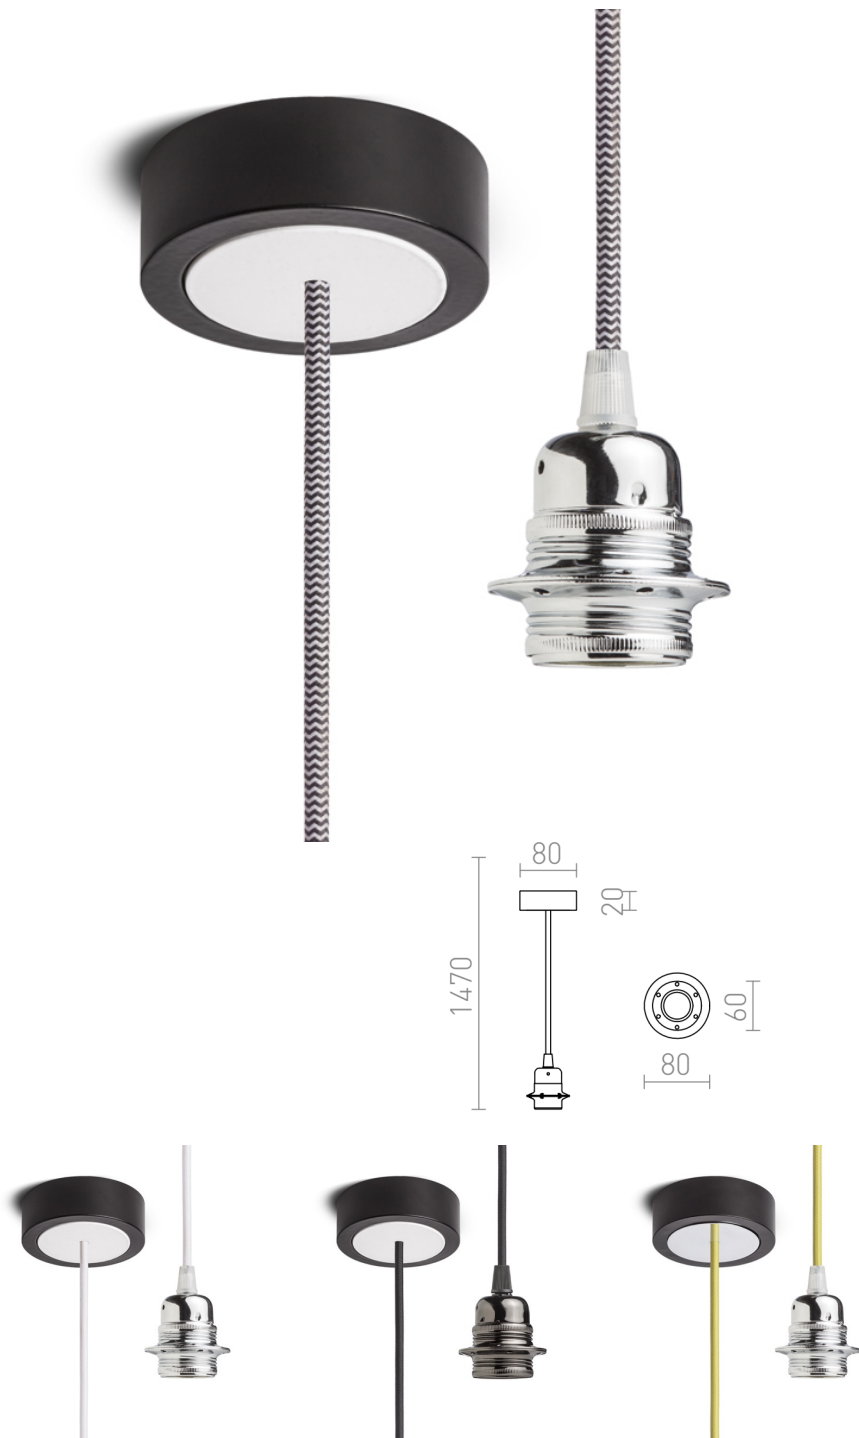

# HEX SORT

Pendelsæt med rund lakeret aluminium base, tekstilledning og E27-sokkel i metal. Passende for brug både med og uden skærm. Passende skærme: ARISTA, DELI, JAKARANDA, DOUBLE 40/30, DOUBLE 55/30, ASPRO 40/30, KARO 55/15, KARO 80/20, RON 40/25, RON 55/30, RON 60/19, TEMPO 30/19, TEMPO 50/19.

RP DKK inkl. MOMS

R11909	HEX pendelset SB+SK+KRF+KDT1 230V LED E27 15W	420,-
R11910	HEX pendelset SB+S/HVK+KRF+KDT1 230V LED E27 15W	420,-
R11911	HEX pendelset SB+RK+KRF+KDT1 230V LED E27 15W	420,-
R11912	HEX pendelset SB+LK+KRF+KDT1 230V LED E27 15W	420,-
R11913	HEX pendelset SB+TK+KRF+KDT1 230V LED E27 15W	420,-
R11914	HEX pendelset SB+SK+SKRF+HVDT1 230V LED E27 15W	420,-