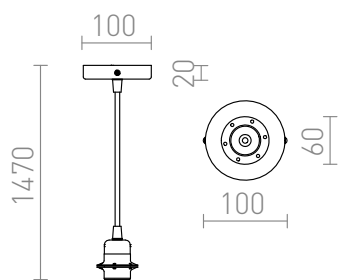

ELISA DOURADA

Conjunto de suspensão com base circular lacada branca, cabo têxtil e casquilho de metal E27. Para uso autônomo ou para suspensão de abajures leves. Adequada para os seguintes abajures: ARISTA, DELI, JAKARANDA, DOUBLE 40/30, DOUBLE 55/30, ASPRO 40/30, RON 55/30, RON 60/19, TEMPO 30/19, TEMPO 50/19.

Preço recomendado EUR incluindo IVA

R11899	ELISA conjunto suspenso GB+TC+GF 230V LED E27 15W	48,00
R11900	ELISA conjunto suspenso ZP+TK+ZO 230V LED E27 15W	48,00
R11901	ELISA conjunto suspenso GB+BC+GF 230V LED E27 15W	58,00
R11902	ELISA conjunto suspenso GB+WC+GF 230V LED E27 15W	48,00