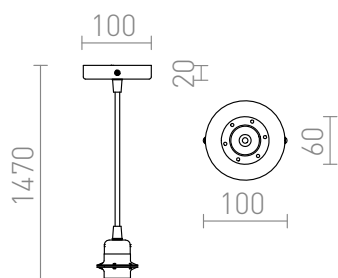

ELISA ΧΡΥΣΟ

Σετ αναρτήσεως με χρυσή κυκλική βάση, υφασμάτινο καλώδιο και μεταλλική βάση E27. Κατάλληλο για αυτόνομη χρήση ή για προσάρτηση σκιάστρων. Κατάλληλα σκιάστρα: ARISTA, DELI, JAKARANDA, DOUBLE 40/30, DOUBLE 55/30, ASPRO 40/30, RON 40/25, RON 55/30, RON 60/19, TEMPO 30/19, TEMPO 50/19.

Λιανική τιμή EUR με ΦΠΑ

R11899	ELISA σετ κρεμαστών XB+ΔKA+ΧΥΠ 230V LED E27 15W	48,00
R11900	ELISA σετ κρεμαστών XB+KKA+ΧΥΠ 230V LED E27 15W	48,00
R11901	ELISA σετ κρεμαστών XB+MKA+ΧΥΠ 230V LED E27 15W	58,00
R11902	ELISA σετ κρεμαστών XB+ΛKA+ΧΥΠ 230V LED E27 15W	48,00

3D model

PDF manual

G13026