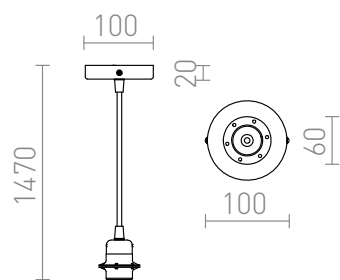

ELISA ZLATA

Závěsná sada se zlatou kruhovou základnou, textilním kabelem a kovovou patičkou E27. Pro samostatné použití nebo k zavěšení lehkých stínidel. Vhodné pro stínidla: ARISTA, DELI, JAKARANDA, DOUBLE 40/30, DOUBLE 55/30, ASPRO 40/30, RON 40/25, RON 55/30, RON 60/19, TEMPO 30/19, TEMPO 50/19.

MOC CZK vč DPH

R11899	ELISA závěsná sada ZZ+TK+ZO 230V LED E27 15W	1 150,-
R11900	ELISA závěsná sada ZZ+ČEK+ZO 230V LED E27 15W	1 150,-
R11901	ELISA závěsná sada ZZ+ČK+ZO 230V LED E27 15W	1 250,-
R11902	ELISA závěsná sada ZZ+BK+ZO 230V LED E27 15W	1 200,-

3D model

manual

G13026