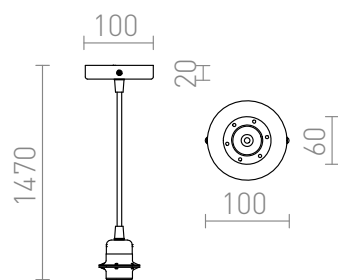

# ELISA RAME

Set da sospensione con base circolare in rame, cavo in tessuto e base in metallo E27. Adatto per uso indipendente o con paralumi a sospensione leggeri. Adatto per paralumi: ARISTA, DELI, JAKARANDA, DOUBLE 40/30, DOUBLE 55/30, ASPRO 40/30, RON 40/25, RON 55/30, RON 60/19, TEMPO 30/19, TEMPO 50/19.

PVC EUR IVA inclusa

R11903	ELISA serie a sospensione BR+CN+PR LED E27 15W	230V	48,00
R11904	ELISA serie a sospensione BR+CB+PR LED E27 15W	230V	48,00
R11905	ELISA serie a sospensione BR+CR+PR LED E27 15W	230V	48,00
R11906	ELISA serie a sospensione BR+CB/R+PR LED E27 15W	230V	48,00
R11907	ELISA serie a sospensione BR+CT+PR LED E27 15W	230V	48,00