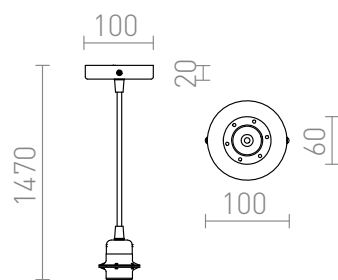

Závěsná sada s měděnou kruhovou základnou, textilním kabelem a kovovou patičí E27. Pro samostatné použití nebo k zavěšení lehkých stínidel. Vhodné pro stínidla: ARISTA, DELI, JAKARANDA, DOUBLE 40/30, DOUBLE 55/30, ASPRO 40/30, RON 40/25, RON 55/30, RON 60/19, TEMPO 30/19, TEMPO 50/19.

MOC CZK vč DPH

R11903	ELISA závěsná sada MZ+ČK+MO 230V LED E27 15W	1 200,-
R11904	ELISA závěsná sada MZ+BK+MO 230V LED E27 15W	1 150,-
R11905	ELISA závěsná sada MZ+ČEK+MO 230V LED E27 15W	1 150,-
R11906	ELISA závěsná sada MZ+ČE/BK+MO 230V LED E27 15W	1 150,-
R11907	ELISA závěsná sada MZ+TK+MO 230V LED E27 15W	1 150,-