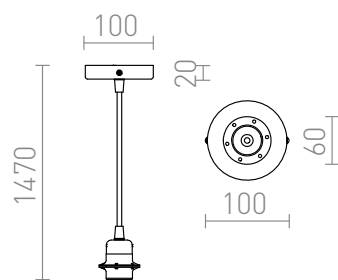

ELISA NEGRU CHROM

Set suspendat cu bază circulară metalică crom negru, cablu textil și dulie metalică E27. Potrivit pentru utilizare individuală sau suspendare a abajurilor ușoare. Abajururi potrivite: ARISTA, DELI, JAKARANDA, DOUBLE 40/30, DOUBLE 55/30, ASPRO 40/30, KARO 55/15, KARO 80/20, RON 40/25, RON 55/30, RON 60/19, TEMPO 30/19, TEMPO 50/19.

preț recomandat cu amănuntul RON cu TVA inclus

R11893	ELISA set suspendat BCN+CN+DNC 230V E27 28W	238,-
R11894	ELISA set suspendat BCN+CN/A+DNC 230V E27 28W	238,-
R11895	ELISA set suspendat BCN+CG+DNC 230V E27 28W	238,-
R11896	ELISA set suspendat BCN+CR+DNC 230V E27 28W	238,-
R11897	ELISA set suspendat BCN+CL+DNC 230V E27 28W	238,-
R11898	ELISA set suspendat BCN+CT+DNC 230V E27 28W	229,-