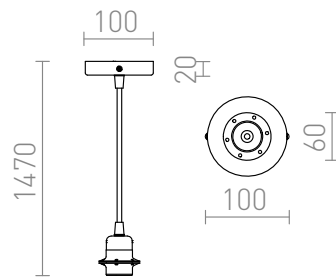

ELISA SORT KROM

Pendelsæt med rund sort kromet loftbase, tekstilledning og E27-sokkel i metal. Passende for brug både med og uden skærm. Passende skærme: DOUBLE 40/30, DOUBLE 55/30, ASPRO 40/30, ASPRO 55/30, RON 40/25, RON 55/30, RON 60/19, TEMPO 30/19, TEMPO 50/19.

RP DKK inkl. MOMS

R11893	ELISA pendelset SKRB+SK+SKRF 230V LED E27 15W	340,-
R11894	ELISA pendelset SKRB+S/HVK+SKRF 230V LED E27 15W	340,-
R11895	ELISA pendelset SKRB+GK+SKRF 230V LED E27 15W	340,-
R11896	ELISA pendelset SKRB+RK+SKRF 230V LED E27 15W	340,-
R11897	ELISA pendelset SKRB+LK+SKRF 230V LED E27 15W	340,-
R11898	ELISA pendelset SKRB+TK+SKRF 230V LED E27 15W	320,-