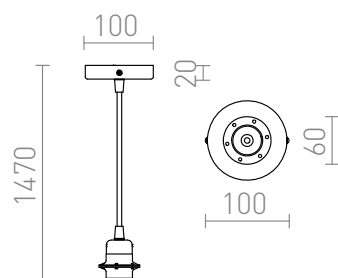

ELISA KROM

Függesztő készlet, kör alakú, krómozott alappal, textil kábellel, valamint egy fém E27 foglalattal. Alkalmas önálló használatra, vagy lámpatestek függesztésére. Megfelelő lámpabúrák: ARISTA, DELI, JAKARANDA, DOUBLE 40/30, DOUBLE 55/30, ASPRO 40/30, RON 40/25, RON 55/30, RON 60/19, TEMPO 30/19, TEMPO 50/19.

ajánlott kiskereskedelmi ár HUF áfával

R11873	ELISA függesztő készlet KA+SK+KF 230V LED E27 15W	18 500,-
R11874	ELISA függesztő készlet KA+FEHK+KF 230V LED E27 15W	18 500,-
R11875	ELISA függesztő készlet KA+PK+KF 230V LED E27 15W	18 500,-
R11876	ELISA függesztő készlet KA+FEK+KF 230V LED E27 15W	18 500,-
R11877	ELISA függesztő készlet KA+FK+KF 230V LED E27 15W	18 500,-
R11878	ELISA függesztő készlet KA+FEK+KF 230V LED E27 15W	18 500,-

150

0,34

3D model

manual

G13026