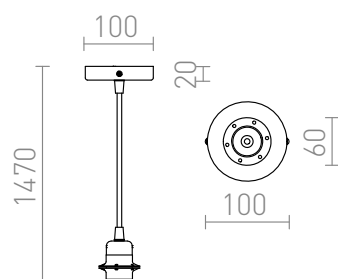

ELISA KROM

Viseći komplet s okruglom kromiranom bazom, tekstilnim kabelom i metalnim grlom E27. Može se koristiti bez ili s laganim sjenilima. Odgovarajuća sjenila: ARISTA, DELI, JAKARANDA, DOUBLE 40/30, DOUBLE 55/30, ASPRO 40/30, RON 40/25, RON 55/30, RON 60/19, TEMPO 30/19, TEMPO 50/19.

Preporučena cena EUR s PDV-OM

R11873	ELISA viseći komplet KO+SK+KG 230V LED E27 15W	48,00
R11874	ELISA viseći komplet KO+BK+KG 230V LED E27 15W	48,00
R11875	ELISA viseći komplet KO+CVK+KG 230V LED E27 15W	48,00
R11876	ELISA viseći komplet KO+C/BK+KG 230V LED E27 15W	48,00
R11877	ELISA viseći komplet KO+FK+KG 230V LED E27 15W	48,00
R11878	ELISA viseći komplet KO+CK+KG 230V LED E27 15W	48,00

3D model

PDF manual

G13026