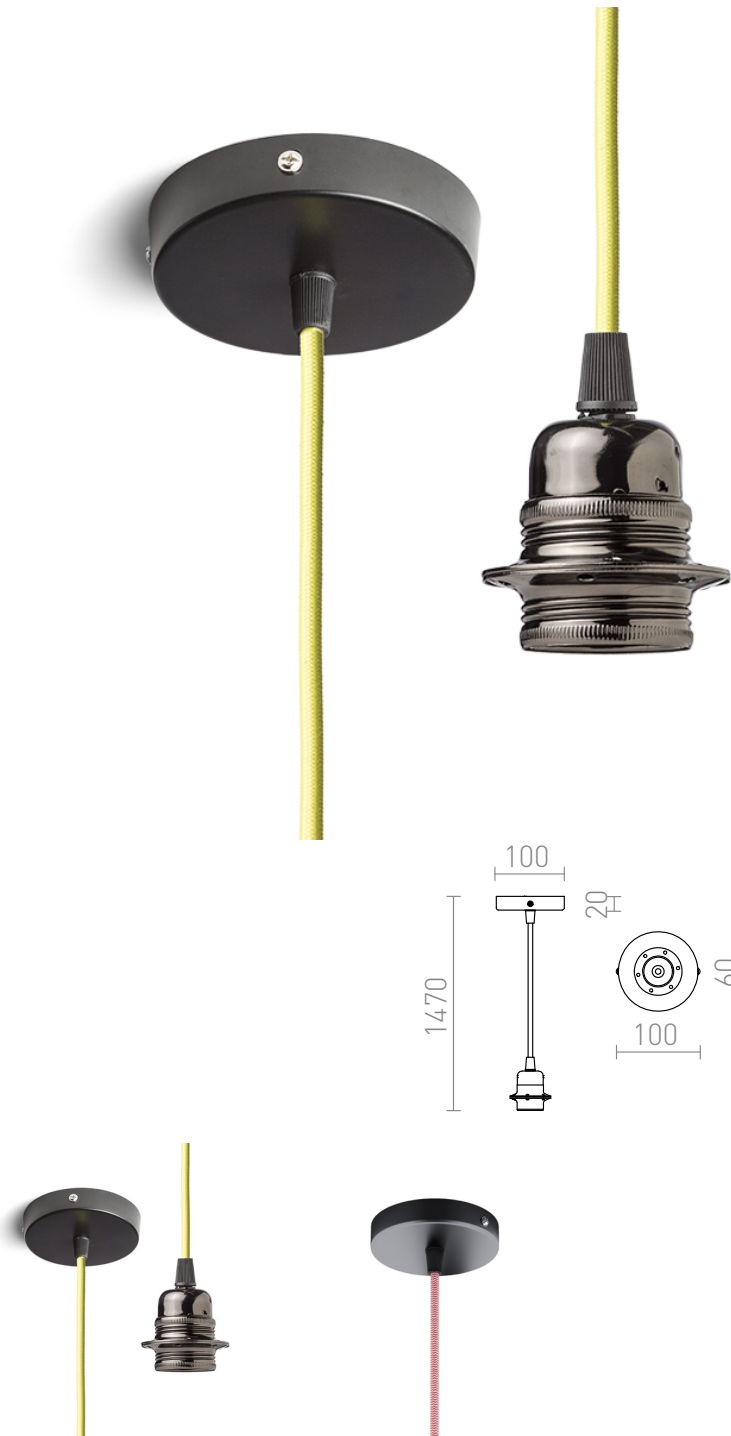

ELISA ZWART

Ophangset met zwart gelakte, cirkelvormige metalen basis, textiel kabel en metalen E27 lamphouder. Geschikt voor zelfstandig gebruik of de hanging van lampenkappen. Geschikte lampenkappen: ARISTA, DELI, JAKARANDA, DOUBLE 40/30, DOUBLE 55/30, ASPRO 40/30, KARO 55/15, KARO 80/20, RON 40/25, RON 55/30, RON 60/19, TEMPO 30/19, TEMPO 50/19.

adviesverkoopprijs EUR incl. BTW

R11879	ELISA ophangset ZPK+RK+Z/CF 230V E27 28W	48,00
R11880	ELISA ophangset ZPK+RK+CF 230V E27 28W	48,00
R11881	ELISA ophangset ZPK+ZK+Z/CF 230V E27 28W	48,00
R11882	ELISA ophangset ZPK+ZK+CF 230V E27 28W	48,00
R11883	ELISA ophangset ZPK+ZK+GF 230V E27 28W	48,00
R11884	ELISA ophangset ZPK+Z/WK+Z/CF 230V E27 28W	48,00