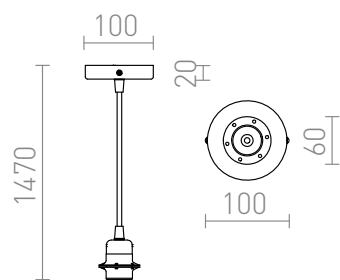

ELISA ZWART

Ophangset met zwart gelakte, cirkelvormige metalen basis, textiel kabel en metalen E27 lamphouder. Geschikt voor zelfstandig gebruik of de hanging van lampenkappen. Geschikte lampenkappen: ARISTA, DELI, JAKARANDA, DOUBLE 40/30, DOUBLE 55/30, ASPRO 40/30, KARO 55/15, KARO 80/20, RON 40/25, RON 55/30, RON 60/19, TEMPO 30/19, TEMPO 50/19.

adviesverkoopprijs EUR incl. BTW

R11879	ELISA ophangset ZPK+RK+Z/CF 230V E27 28W	48,00
R11880	ELISA ophangset ZPK+RK+CF 230V E27 28W	48,00
R11881	ELISA ophangset ZPK+ZK+Z/CF 230V E27 28W	48,00
R11882	ELISA ophangset ZPK+ZK+CF 230V E27 28W	48,00
R11883	ELISA ophangset ZPK+ZK+GF 230V E27 28W	48,00
R11884	ELISA ophangset ZPK+Z/WK+Z/CF 230V E27 28W	48,00