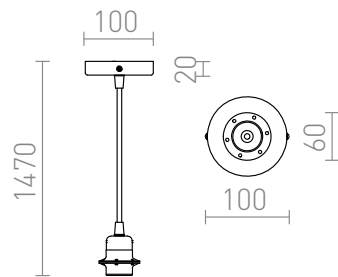

ELISA SORT

Pendelsæt med rund sortlakeret loftbase, tekstilledning og E27-sokkel i metal. Passende for brug både med og uden skærm. Passende skærme: DOUBLE 40/30, DOUBLE 55/30, ASPRO 40/30, ASPRO 55/30, KARO 55/15, RON 40/25, RON 55/30, RON 60/19, TEMPO 30/19, TEMPO 50/19.

RP DKK inkl. MOMS

R11879	ELISA pendelset SB+RK+SKRF 230V LED E27 15W	328,-
R11880	ELISA pendelset SB+RK+KRF 230V LED E27 15W	328,-
R11881	ELISA pendelset SB+SK+SKRF 230V LED E27 15W	328,-
R11882	ELISA pendelset SB+SK+KRF 230V LED E27 15W	328,-
R11883	ELISA pendelset SB+SK+GF 230V LED E27 15W	328,-
R11884	ELISA pendelset SB+S/HVK+SKRF 230V LED E27 15W	328,-