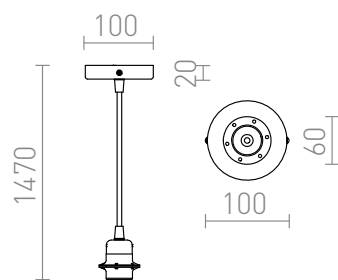

ELISA WIT

Viseči komplet z okroglo, belo lakirano osnovo, tekstilnim kablom in kovinskim E27 grlom. Primeren za samostojno uporabo ali za obešanje lažjih senčnikov. Primerni senčniki: ARISTA, DELI, JAKARANDA, DOUBLE 40/30, DOUBLE 55/30, ASPRO 40/30, RON 40/25, RON 55/30, RON 60/19, TEMPO 30/19, TEMPO 50/19.

Preporučena cena EUR s PDV-OM

R11872	ELISA viseči komplet WB+WC+CHF 230V LED E27 15W	48,00
R11887	ELISA viseči komplet WB+WC+GF 230V LED E27 15W	48,00
R11888	ELISA viseči komplet WB+B/WC+CHF 230V LED E27 15W	48,00
R11889	ELISA viseči komplet WB+FC+CHF 230V LED E27 15W	48,00
R11890	ELISA viseči komplet WB+GC+CHF 230V LED E27 15W	48,00
R11891	ELISA viseči komplet WB+R/WC+CHF 230V LED E27 15W	48,00