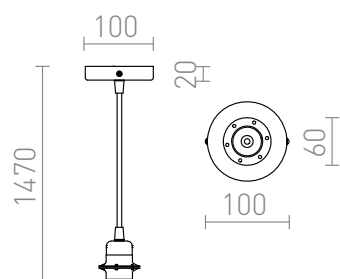

ELISA VIT

Pendelsats med rund vitlackerad takkåpa, textilsladd och en E27 sockel i metall. Lämplig med eller utan lättare skärm. Lämpliga skärmar: DOUBLE 40/30, DOUBLE 55/30, ASPRO 40/30, ASPRO 55/30, RON 40/25, RON 55/30, RON 60/19, TEMPO 30/19, TEMPO 50/19.

RP SEK inkl. MOMS

R11872	ELISA pendelsats VB+VK+KRF 230V LED E27 15W	520,-
R11887	ELISA pendelsats VB+VK+GF 230V LED E27 15W	520,-
R11888	ELISA pendelsats VB+S/VK+KRF 230V LED E27 15W	520,-
R11889	ELISA pendelsats VB+FK+KRF 230V LED E27 15W	520,-
R11890	ELISA pendelsats VB+GK+KRF 230V LED E27 15W	520,-
R11891	ELISA pendelsats VB+R/VK+KRF 230V LED E27 15W	520,-

3D model

manual

G13026