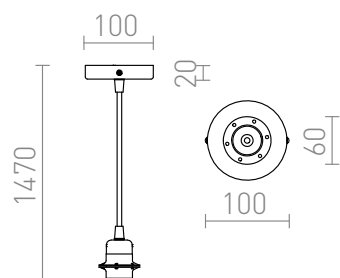

ELISA ALB

Set suspendat cu bază circulară metalică albă, cablu textil și dulie metalică E27. Potrivit pentru utilizare individuală sau suspendare a abajurilor ușoare. Abajururi potrivite: ARISTA, DELI, JAKARANDA, DOUBLE 40/30, DOUBLE 55/30, ASPRO 40/30, KARO 55/15, KARO 80/20, RON 40/25, RON 55/30, RON 60/19, TEMPO 30/19, TEMPO 50/19.

preț recomandat cu amănuntul RON cu TVA inclus

R11872	ELISA set suspendat BA+CA+DCR 230V E27 28W	238,-
R11887	ELISA set suspendat BA+CA+DAU 230V E27 28W	229,-
R11888	ELISA set suspendat BA+CN/A+DCR 230V E27 28W	229,-
R11889	ELISA set suspendat BA+CTV+DCR 230V E27 28W	229,-
R11890	ELISA set suspendat BA+CG+DCR 230V E27 28W	238,-
R11891	ELISA set suspendat BA+CR/A+DCR 230V E27 28W	238,-