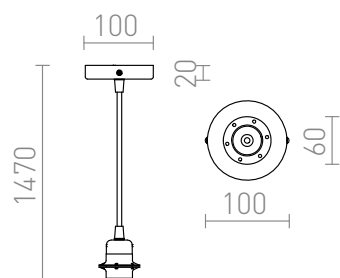

ELISA WIT

Ophangset met wit gelakte, cirkelvormige metalen basis, textiel kabel en metalen E27 lamphouder. Geschikt voor zelfstandig gebruik of de hanging van lampenkappen. Geschikte lampenkappen: ARISTA, DELI, JAKARANDA, DOUBLE 40/30, DOUBLE 55/30, ASPRO 40/30, KARO 55/15, KARO 80/20, RON 40/25, RON 55/30, RON 60/19, TEMPO 30/19, TEMPO 50/19.

adviesverkoopprijs EUR incl. BTW

R11872	ELISA ophangset WPK+ZK+CF 230V E27 28W	48,00
R11887	ELISA ophangset WPK+WK+GF 230V E27 28W	48,00
R11888	ELISA ophangset WPK+Z/WK+CF 230V E27 28W	48,00
R11889	ELISA ophangset WPK+FK+CF 230V E27 28W	48,00
R11890	ELISA ophangset WPK+GK+CF 230V E27 28W	48,00
R11891	ELISA ophangset WPK+R/WK+CF 230V E27 28W	48,00