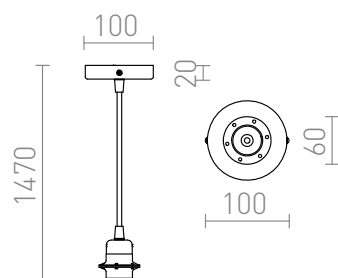

# ELISA BIANCO

Set da sospensione con base circolare verniciata in bianco, cavo in tessuto e base in metallo E27. Adatto per uso indipendente o con paralumi a sospensione leggeri. Adatto per paralumi: ARISTA, DELI, JAKARANDA, DOUBLE 40/30, DOUBLE 55/30, ASPRO 40/30, RON 40/25, RON 55/30, RON 60/19, TEMPO 30/19, TEMPO 50/19.

PVC EUR IVA inclusa

R11872	ELISA serie a sospensione BB+CB+PC 230V LED E27 15W	48,00
R11887	ELISA serie a sospensione BB+CB+PO 230V LED E27 15W	48,00
R11888	ELISA serie a sospensione BB+CB/N+PC 230V LED E27 15W	48,00
R11889	ELISA serie a sospensione BB+CF+PC 230V LED E27 15W	48,00
R11890	ELISA serie a sospensione BB+CG+PC 230V LED E27 15W	48,00
R11891	ELISA serie a sospensione BB+CB/R+PC 230V LED E27 15W	48,00