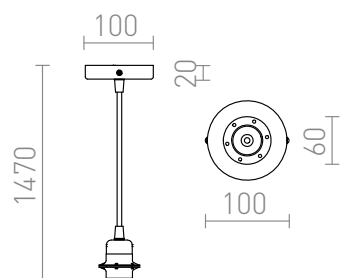

ELISA ΛΕΥΚΟ

Σετ αναρτήσεως με λευκή λακαρισμένη κυκλική βάση, υφασμάτινο καλώδιο και μεταλλική βάση E27.
Κατάλληλο για αυτόνομη χρήση ή για προσάρτηση σκιάστρων. Κατάλληλα σκιάστρα: ARISTA, DELI,
JAKARANDA, DOUBLE 40/30, DOUBLE 55/30, ASPRO 40/30, RON 40/25, RON 55/30, RON 60/19, TEMPO
30/19, TEMPO 50/19.

Λιανική τιμή EUR με ΦΠΑ

R11872	ELISA σετ κρεμαστών ΛΒ+ΛΚΑ+ΧΡΥΠ 230V LED E27 15W	48,00
R11887	ELISA σετ κρεμαστών ΛΒ+ΛΚΑ+ΧΥΠ 230V LED E27 15W	48,00
R11888	ELISA σετ κρεμαστών ΛΒ+Α/ΜΚΑ+ΧΡΥΠ 230V LED E27 15W	48,00
R11889	ELISA σετ κρεμαστών ΛΒ+ΦΚΑ+ΧΡΥΠ 230V LED E27 15W	48,00
R11890	ELISA σετ κρεμαστών ΛΒ+ΓΚΑ+ΧΡΥΠ 230V LED E27 15W	48,00
R11891	ELISA σετ κρεμαστών ΛΒ+Α/ΚΚΑ+ΧΡΥΠ 230V LED E27 15W	48,00

3D model

manual

G13026