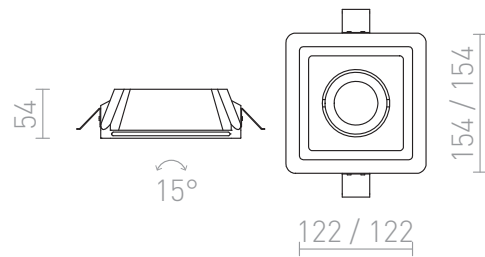

DINO SQ GU10

Corp de iluminat din gips cu gaură pătrată și finisaj fără ramă. Montare doar în plăci de rigips. Corpul de iluminat poate fi vopsit în culori interioare.

preț recomandat cu amănuntul RON cu TVA inclus

R12038

**DINO SQ GU10 înclinabil în rigips 230V GU10
35W**

345,-

3D model

manual

G11841