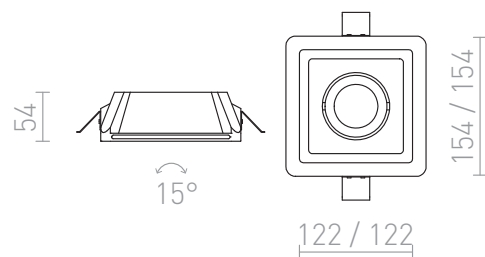

# DINO SQ GU10

Oprawa gipsowa bez obramowania z kwadratowym otworem. Kolor lampy można zmienić za pomocą farb ściennych. Montaż możliwy jedynie w gipso kartonie.

Polecona cena PLN brutto

R12038	DINO SQ GU10 kierunkowa gipsowa 230V GU10 35W	320,-
--------	--	-------