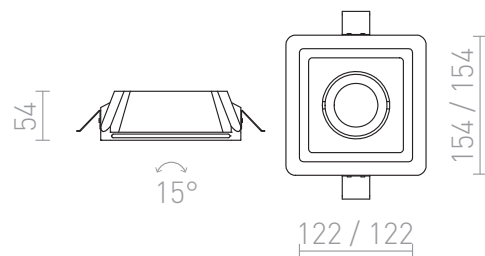

# DINO SQ GU10

Луна от гипс за вграждане без рамки с квадратен отвор. Повърхността може да се оцвети с интериорна боя. Само за монтаж на гипсокартон.

цена на дребно BGN с ДДС

R12038	DINO SQ GU10 насочваща се гипс 230V GU10 35W	138,-
--------	----------------------------------------------	-------

3D model

manual

G11841