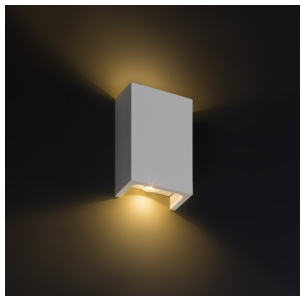

# JACK RC LED DE PERETE

LED 2x3W 300 lm Ra 80

Corp de iluminat LED, de perete din gips cu iluminare SUS / JOS. Corpul de iluminat poate fi vopsit cu culori interioare. Driver încorporat inclus.

preț recomandat cu amănuntul RON cu TVA inclus

R12036

JACK RC LED W de perete în rigips 230V LED  
2x3W 3000K

645,-

0,75

3D model

PDF manual