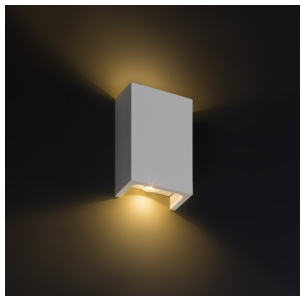

# JACK RC LED WANDLAMP

LED 2x3W 300 lm Ra 80

LED gipsium wandarmatuur met up/down lichtstroom. De armatuur kan worden geleverd met interieur verf. Incl. ingebouwde driver.

adviesverkoopprijs EUR incl. BTW

R12036

JACK RC LED W wandlamp Gips 230V LED  
2x3W 3000K

129,00

 3D model

 manual