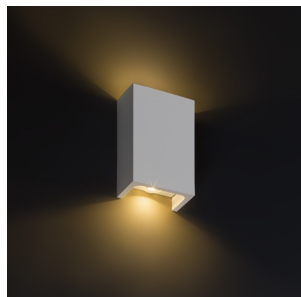

# JACK RC LED FALI LÁMPA

LED 2x3W 300 lm Ra 80

Fali LED gipsz lámpa, UP/DOWN megvilágítással. A lámpatest beltéri falfestékekkel átfesthető. Beépített driverrel együtt.

ajánlott kiskereskedelmi ár HUF áfával

R12036

JACK RC LED W fali lámpa gipsz 230V LED  
2x3W 3000K

54 500,-

0,75

3D model

PDF manual