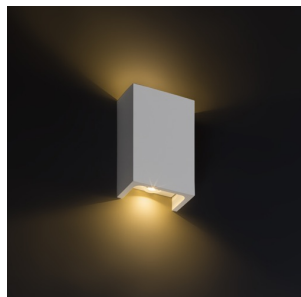

JACK RC LED APPLIQUE MURAL

LED 2x3W 300 lm Ra 80

Applique murale avec éclairage UP/DOWN en plâtre. La surface peut être peinte avec une peinture intérieure. Driver inclus.

Prix de vente conseillé EUR TTC

R12036

JACK RC LED W murale plâtre 230V LED 2x3W
3000K

129,00

0,75

3D model

PDF manual