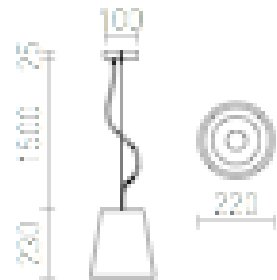

# BABU

Corp de iluminat suspendat cu abajur de sticlă în două variante de culori.  
Baza de tavan cromată.

preț recomandat cu amănuntul RON cu TVA inclus

|        |  |       |
|--------|--|-------|
| R11831 | BABU 22 suspendat sticlă transparentă 230V E27 53W | 750,- |
| R11832 | BABU 22 suspendat sticlă opal 230V E27 53W         | 650,- |

3D model

150

2,5

PDF manual

G13026