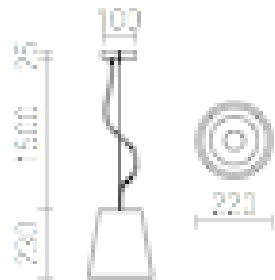

BABU

Κρεμαστό φωτιστικό με γυάλινο σκίαστρο και βάση απο χρώμιο. Διαθέσιμο σε δυο χρωματικές παραλλαγές.

Λιανική τιμή BGN με ΦΠΑ

| | | |
|--------|---|--------|
| R11831 | BABU 22 κρεμαστό καθαρό γυαλί 230V E27 53W | 150,00 |
| R11832 | BABU 22 κρεμαστό γυαλί οπάλ 230V E27 53W | 138,00 |