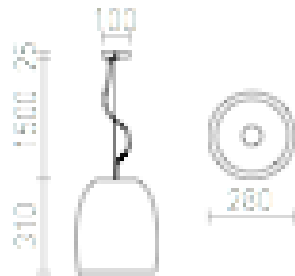

COROA 28

Viseča svetilka s steklenim senčnikom in kromirano stropno osnovo. Na voljo v dveh barvnih različicah.

Preporučena cena EUR s PDV-OM

R11829	COROA 28 viseča opal steklo/krom 230V E27 53W	178,00
R11830	COROA 28 viseča črna krom 230V E27 53W	178,00