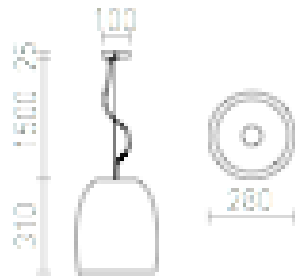

# COROA 28

Pendel med glasskärm och en takkåpa i krom. Finns i två olika färger, svart eller opalfärgad.

RP SEK inkl. MOMS

R11829	COROA 28 pendel opalglas/krom 230V E27 53W	1 850,-
R11830	COROA 28 pendel svart krom 230V E27 53W	1 750,-