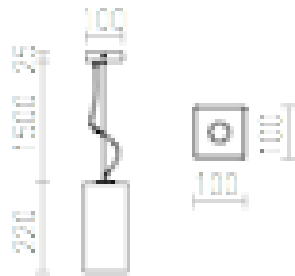

LIZ

Luminária suspensa com abajur de vidro em duas variantes de cores.

Preço recomendado incluindo IVA

R11826	LIZ suspenso vidro colorido opala/cromo 230V E27 28W	98,00
R11827	LIZ suspenso preto cromo 230V E27 28W	98,00

 3D model

 manual

G13026