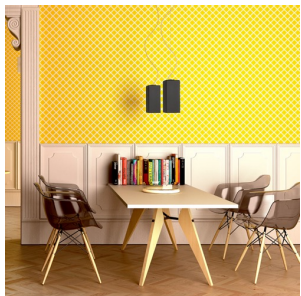

LIZ

Luminária suspensa com abajur de vidro em duas variantes de cores.

Preço recomendado incluindo IVA

R11826	LIZ suspenso vidro colorido opala/cromo 230V E27 28W	98,00
R11827	LIZ suspenso preto cromo 230V E27 28W	98,00