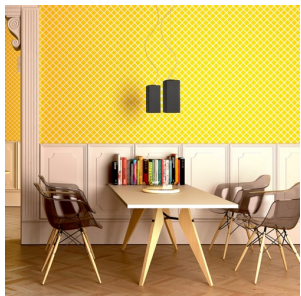

LIZ

Závěsné svítidlo se skleněným stínidlem ve dvou barevných variantách.

MOC CZK vč DPH

R11826	LIZ závěsná opálové sklo/chrom 230V E27 28W	2 550,-
R11827	LIZ závěsná černá chrom 230V E27 28W	2 550,-

 3D model