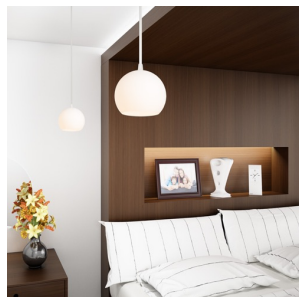

COPA

Κρεμαστό με γυάλινο σκίαστρο. Διαθέσιμο σε 2 χρώματα.

Λιανική τιμή EUR με ΦΠΑ

R11823	COPA κρεμαστό γυαλί οπάλ 230V LED E27 11W	150,00
R11824	COPA κρεμαστό μαύρο γυαλί 230V LED E27 11W	178,00

3D model