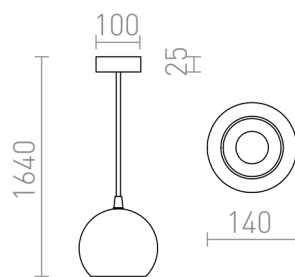

COPA

Κρεμαστό με γυάλινο σκίαστρο. Διαθέσιμο σε 2 χρώματα.

Λιανική τιμή EUR με ΦΠΑ

R11823	COPA κρεμαστό γυαλί οπάλ 230V LED E27 11W	150,00
R11824	COPA κρεμαστό μαύρο γυαλί 230V LED E27 11W	178,00

3D model

manual

G13014