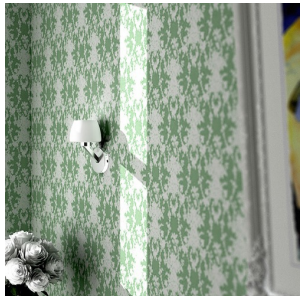

MARIA

Stenska svetilka na kromirani osnovi s senčnikom iz opalnega stekla.

Preporučena cena EUR s PDV-OM

R11767

MARIA stenska opal steklo/krom 230V E27 28W

68,00

3D model

PDF manual