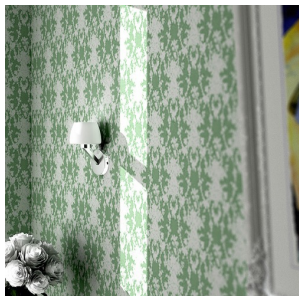

MARIA

Corp de iluminat de perete pe bază cromată cu abajur din sticlă opală.

preț recomandat cu amănuntul RON cu TVA inclus

R11767

MARIA de perete sticlă opală/crom 230V E27
28W

320,-

3D model

PDF manual