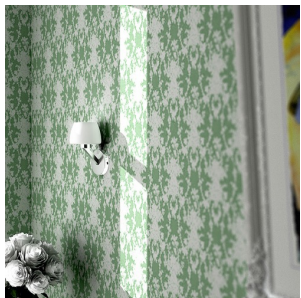

MARIA

Luminária de parede em base de cromo com abajur de vidro opala.

Preço recomendado incluindo IVA

R11767

MARIA na parede vidro colorido opala/cromo
230V E27 28W

68,00

3D model

PDF manual