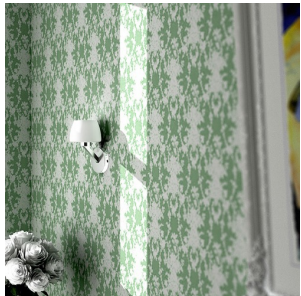

MARIA

Lampada da parete su base cromata con paralume in vetro opale.

PVC EUR IVA inclusa

R11767

MARIA da parete vetro opalino/cromo 230V E27
28W

68,00

3D model

PDF manual