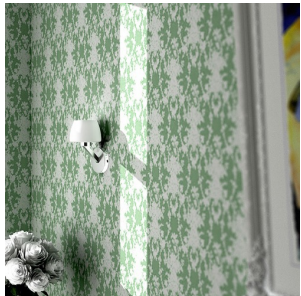

MARIA

Fali lámpatest króm alappal és opál üvegbúrával.

ajánlott kiskereskedelmi ár HUF áfával

R11767

MARIA fali lámpa opál üveg/króm 230V E27 28W

22 500,-

3D model

PDF manual