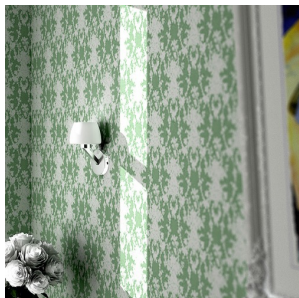

MARIA

Φωτιστικό τοίχου σε βάση απο χρώμιο με οπάλ γυάλινο σκίαστρο.

Λιανική τιμή BGN με ΦΠΑ

R11767

MARIA **Επιτοίχιος** γυαλί οπάλ/χρώμιο 230V
E27 28W

68,00

3D model

PDF manual