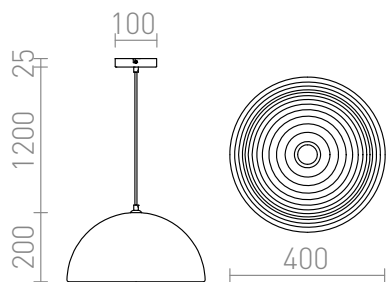

# CARISSIMA 40

Candeeiro suspenso com abajur metálico lacado ou cromado. A parte interior do abajur tem um design dourado ou cinza prateado

Preço recomendado EUR incluindo IVA

R11766	CARISSIMA 40 suspenso mate preto/ouro 230V LED E27 15W	215,00
R13048	CARISSIMA 40 suspenso mate branco/cinzeno prata 230V LED E27 15W	215,00

 3D model

 manual

G13461