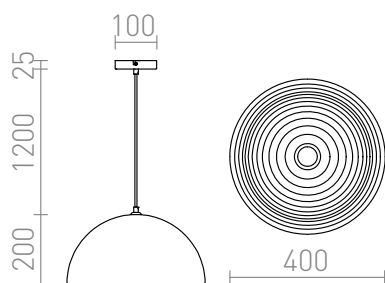

CARISSIMA 40

Κρεμαστό φωτιστικό σε απόχρωση βερνικομένου μετάλλου και εσωτερικό κάτοππο.

Λιανική τιμή EUR με ΦΠΑ

R11766	CARISSIMA 40 κρεμαστό μαύρο ματ/χρυσό 230V LED E27 15W	215,00
R13048	CARISSIMA 40 κρεμαστό λευκό ματ/γκρι ασημί 230V LED E27 15W	215,00

 3D model

 manual

G13461