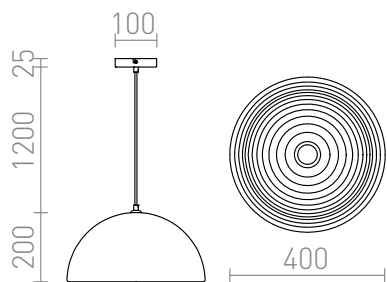

CARISSIMA 40

Závěsné svítidlo s kovovým lakovaným stínidlem a vnitřním reflektorem.

MOC CZK vč DPH

R11766	CARISSIMA 40 závěsná matná černá/zlatá 230V LED E27 15W	5 400,-
R13048	CARISSIMA 40 závěsná matná bílá/stříbrnošedá 230V LED E27 15W	5 400,-

3D model

150

2,5

PDF manual

G13461