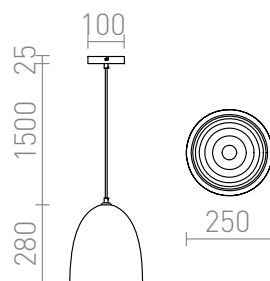

CARISSIMA 25

Rund kegleformet pendel med en blank skærm. Ydersiden af skærmen er i krom og indersiden er i sølvgrå.

RP DKK inkl. MOMS

R11765

CARISSIMA 25 pendel krom 230V E27 28W

420,-

3D model

PDF manual