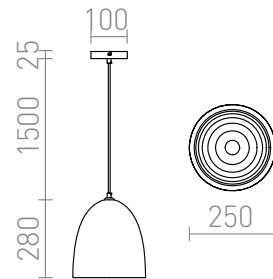

CARISSIMA 25

Závěsné kónické svítidlo s lesklým stínidlem. Stínidlo má vnější stranu chromovou a vnitřní stříbrnošedou.

MOC CZK vč DPH

R11765

CARISSIMA 25 závěsná chrom 230V E27 28W

1 300,-

3D model

PDF manual