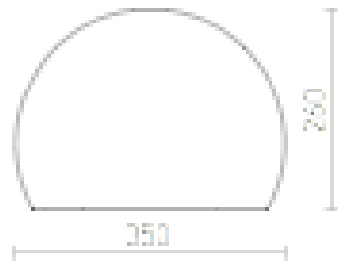

CLOW

Οπάλ σκίαστρο για χρήση με τοξωτό ή κρεμαστό φωτιστικό. Κατάλληλα αξεσουάρ: HEX, ELISA, ENZO, LISA, KOMBIX, BEND, IRIDIS.

Λιανική τιμή BGN με ΦΠΑ

R11764

CLOW 35 αμπαζούρ θαμπό ακρυλικό max. 25W

35,00

 3D model