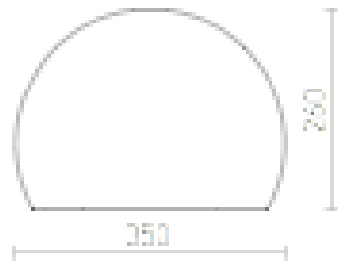

CLOW

Opálové stínidlo pro univerzální použití s obloukovou stojanovou lampou nebo na zavěšení. Otvor pro uchycení stínidla, pomocí patice E27, má průměr 4 cm. Vhodné doplňky: HEX, ELISA, ENZO, LISA, KOMBIX, BEND,

MOC CZK vč DPH

R11764

CLOW 35 stínidlo mléčný akryl max. 25W

950,-

 3D model

 manual