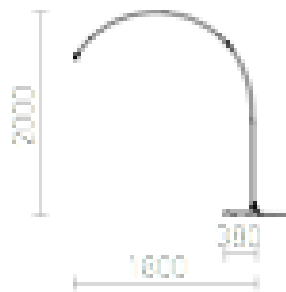

IRIDIS CHROM

Suport arcuit cromat cu bază de marmură, pentru utilizarea abajurului din textil sau opal. Potrivit pentru abajur: DELI 55/30, RON 40/25, RON 55/30, ASPRO 40/30, ASPRO 55/30.

preț recomandat cu amănuntul RON cu TVA inclus

R11763

IRIDIS suport arcuit crom 230V E27 23W

820,-

 3D model

 manual

G13461