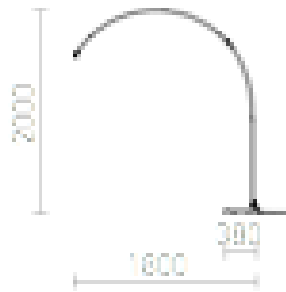

IRIDIS CHROOM

Chroomkleurige gebogen lamp met voet van marmer, voor gebruik met lampenkap van textiel of opaal. Geschikte lampenkappen: DELI 55/30, RON 40/25, RON 40/25, ASPRO 40/30, ASPRO 55/30.

adviesverkoopprijs EUR incl. BTW

R11763

IRIDIS steel en voetstuk booglamp Chroom
230V E27 23W

178,00

 3D model

 manual

G13461