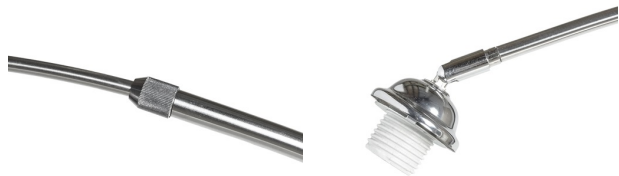

IRIDIS CHROOM

Chroomkleurige gebogen lamp met voet van marmer, voor gebruik met lampenkap van textiel of opaal. Geschikte lampenkappen: DELI 55/30, RON 40/25, RON 40/25, ASPRO 40/30, ASPRO 55/30.

adviesverkoopprijs EUR incl. BTW

R11763

IRIDIS steel en voetstuk booglamp Chroom
230V E27 23W

178,00

 3D model

 manual

G13461