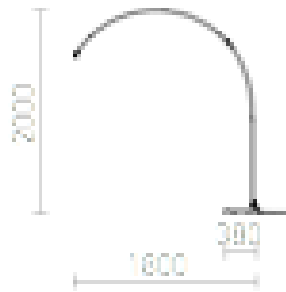

IRIDIS ΧΡΩΜΙΟ

Τοξοτό επιδαπέδιο φωτιστικό απο χρώμιο με μαρμάρινη βάση, για αμπαζούρ με υφασμάτινη ή σπάλ υφή. Κατάλληλα σκίαστρα: DELI 55/30, RON 40/25, RON 55/30, ASPRO 40/30, ASPRO 55/30.

Λιανική τιμή BGN με ΦΠΑ

R11763

IRIDIS τοξοτή βάση δαπέδου χρώμιο 230V E27
23W

178,00

3D model

PDF manual

G13461