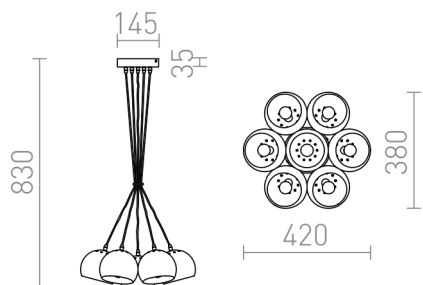

ASTROMET

Függő lámpatest, amely hét krómgömbből áll, és egy alagra van felszerelve klasszikus E27 menettel.

ajánlott kiskereskedelmi ár HUF áfával

R11761

ASTROMET VII függő lámpa króm 230V LED
E27 7x11W

129 900,-

3D model

PDF

manual

G13014